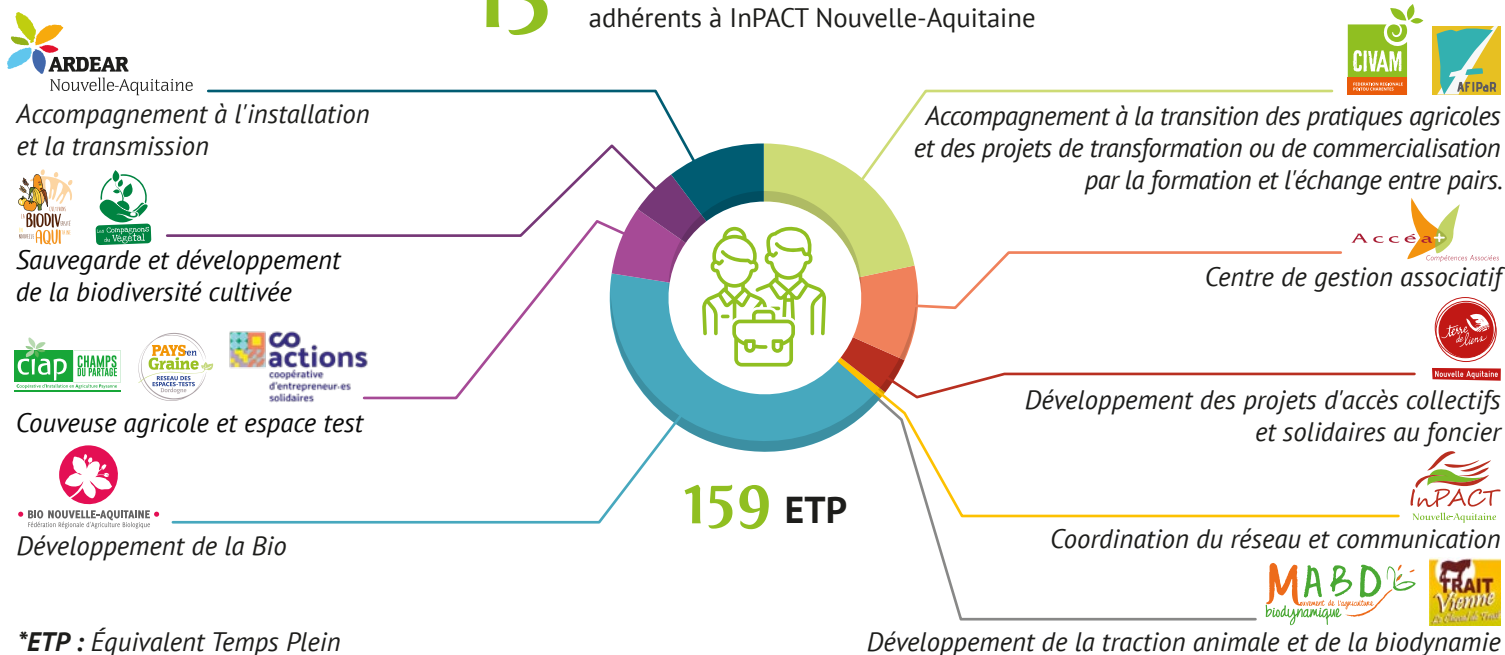

LE RÉSEAU **InPACT** EN 2022

Nouvelle-Aquitaine
Initiatives Pour une Agriculture
Citoyenne et Territoriale

13 associations ou réseaux adhérents à InPACT Nouvelle-Aquitaine

*ETP : Équivalent Temps Plein

751 bénévoles agriculteurs-trices ou issus de la société civile investis

73 263 heures de formation dispensées

5 907 adhérents à l'échelle du réseau portant les valeurs d'une agriculture citoyenne et territoriale

9 970 591 € de budget global

1 720 Porteurs de projet accompagnés

496 cédants accompagnés

471 Événements grand public organisés

23 202 Participants à nos événements

Un réseau qui multiplie les formes et lieux d'actions pour :

Encourager la transition agro-écologique

Reconnecter les citoyens et les agriculteurs